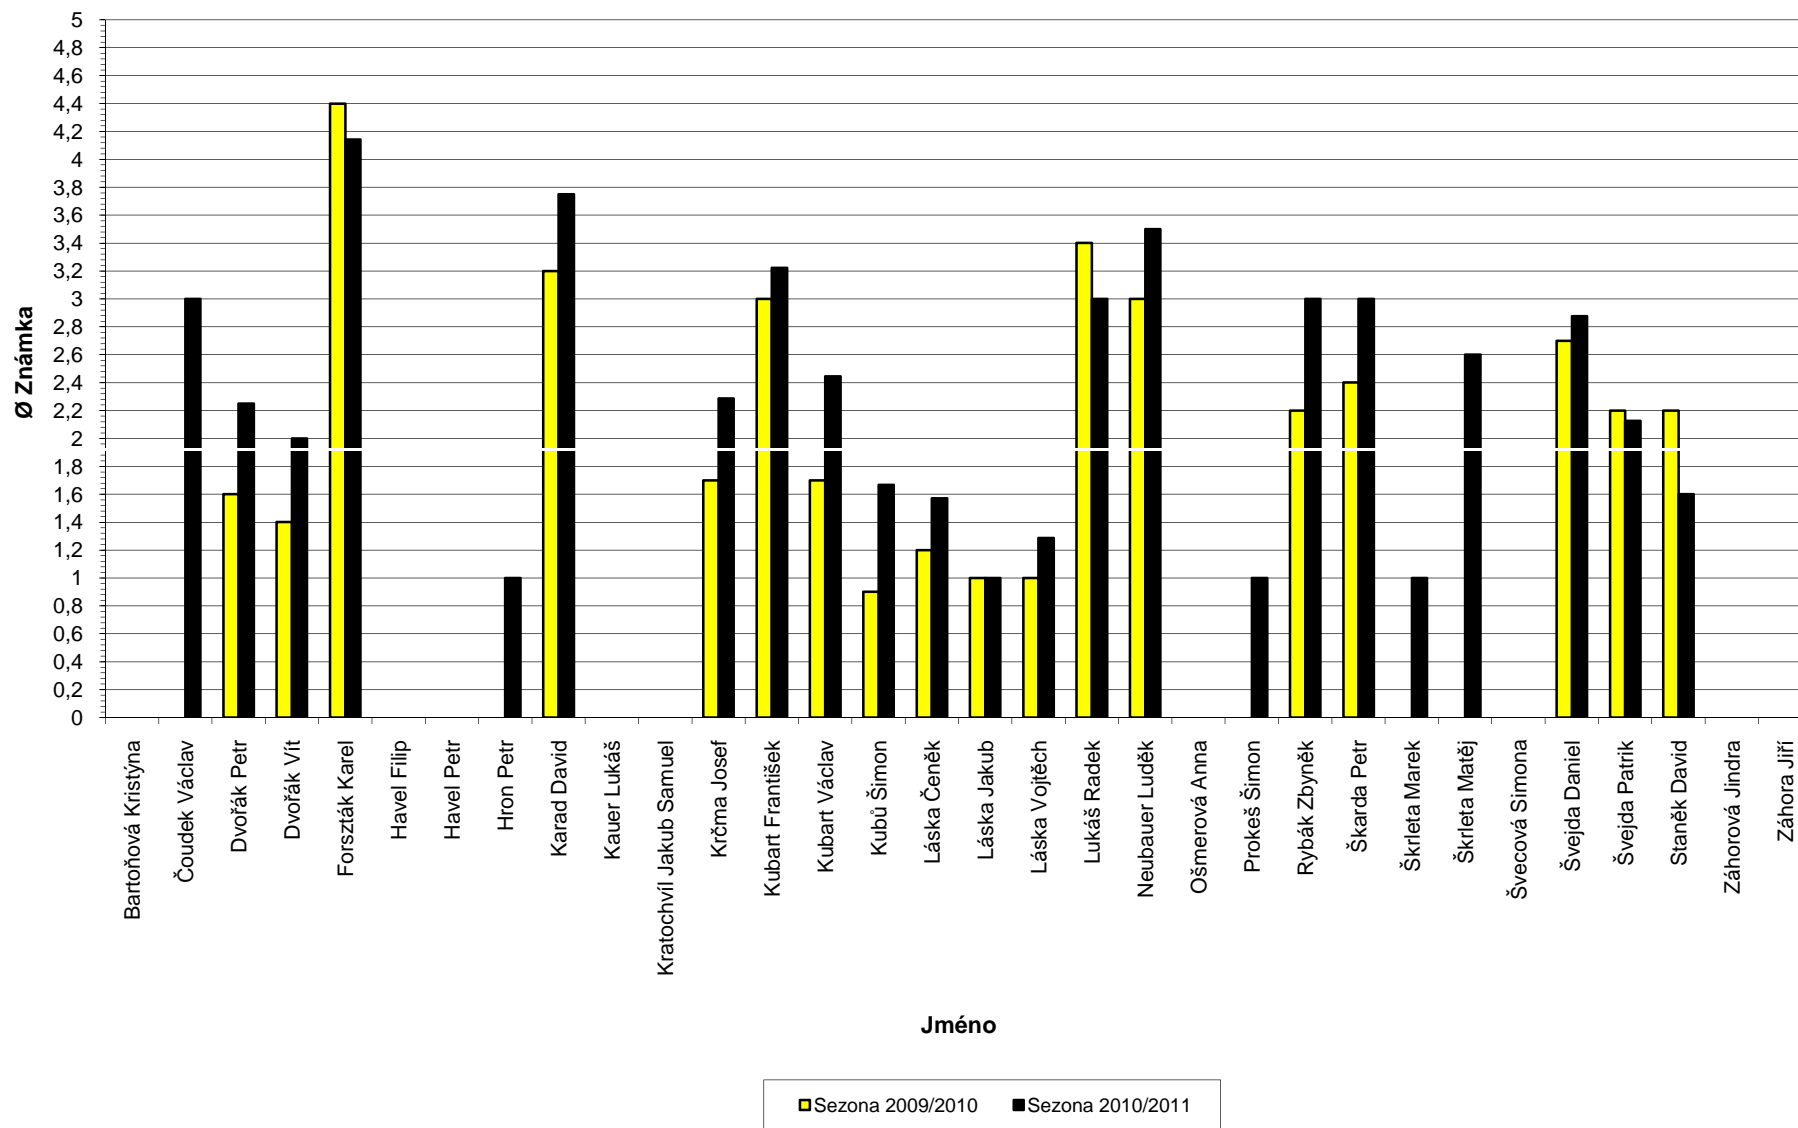

## Ø VÝKONNOST HRÁČŮ

# PRŮMĚRNÁ VÝKONNOST TÝMU V ZÁPASECH (SEZÓNA 2010/2011)

Košice	2,20
Kardašova Řečice	2,50
Vlastiboř	2,80
Planá nad Lužnicí	2,60
Košice	2,30
Košice	3,30
Březnice	2,80
Košice	2,50
Březnice	2,20

**Celkem** 2,58